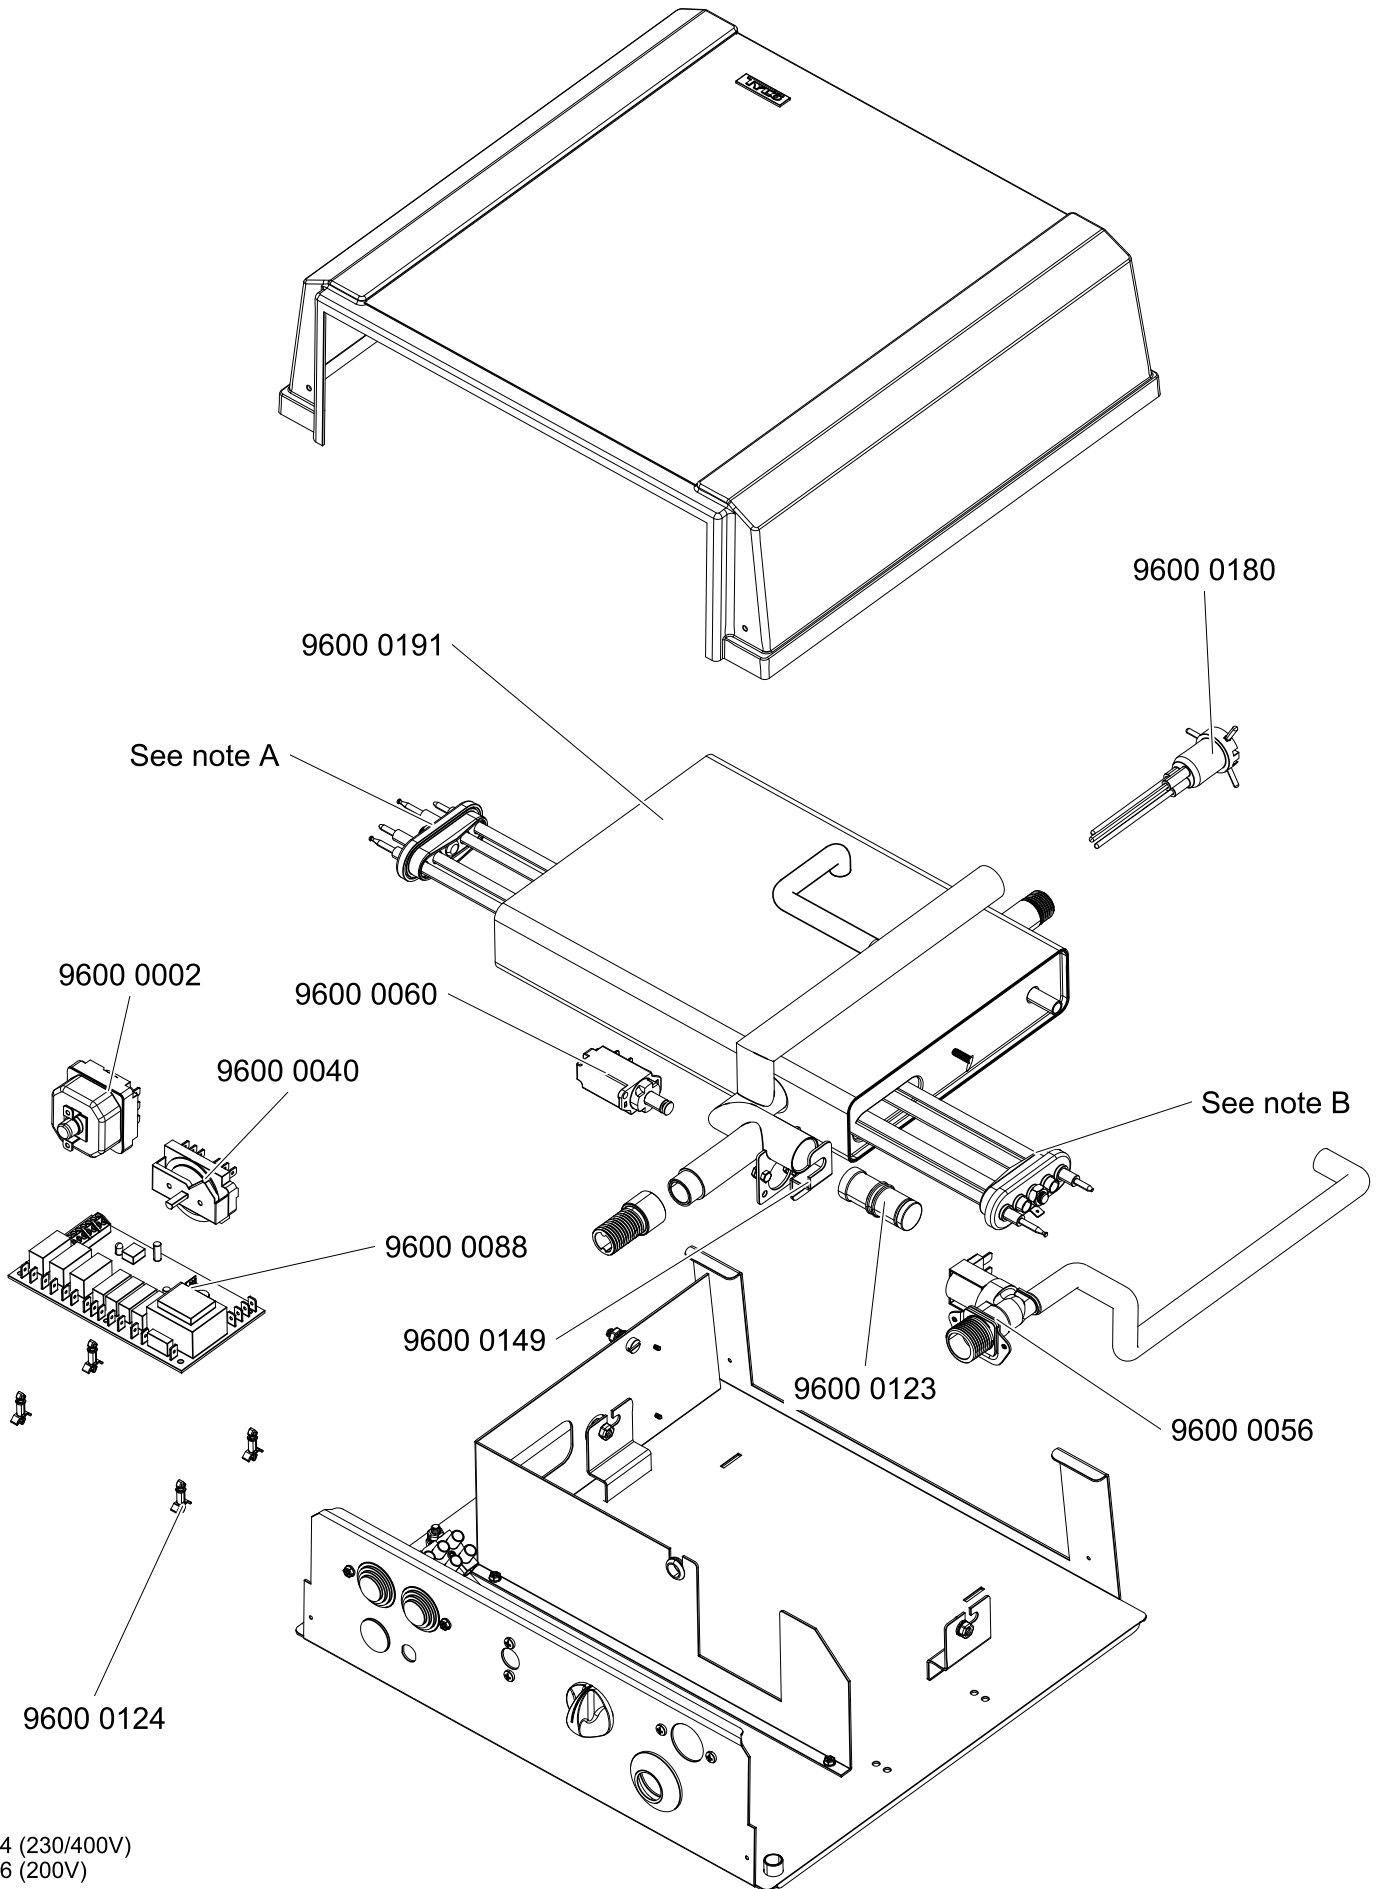

# TYLÖ VB

2008-03-27

Available spareparts  
2/4/6kW

Note A:  
9600 0224 (230/400V)  
9600 0226 (200V)

Note B:  
9600 0220 (230/400V)  
9600 0221 (200V)